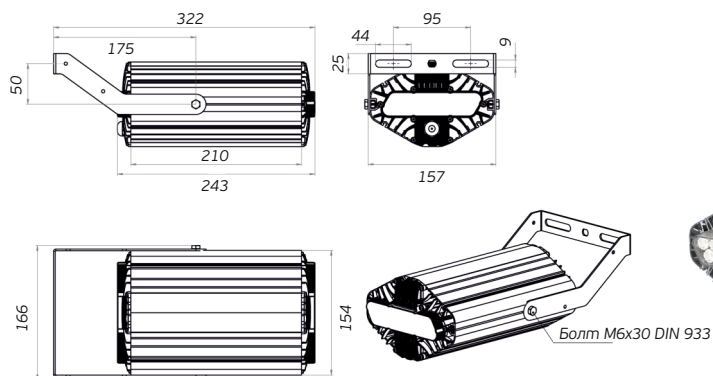

Пржекторные светильники

Модель светильника

Схема

Внешний вид крепления

L-lego II 30/55 banner

Крепление баннерное ЛЕДЛ.065004.003

L-lego II 110 banner