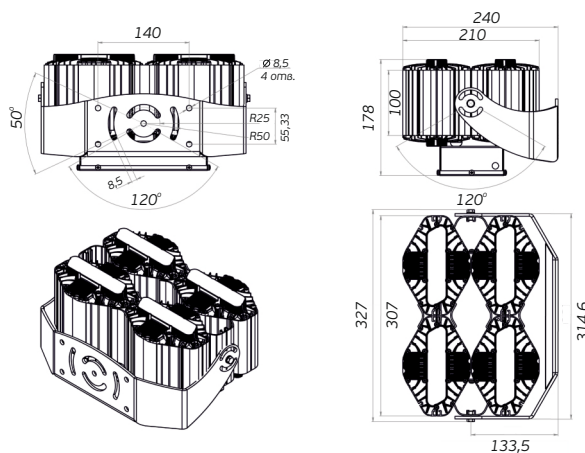

Пржекторные светильники

Модель светильника

Схема

Внешний вид крепления

L-lego II 220 banner