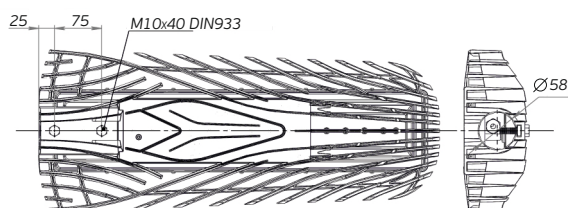

Уличные светильники

Модель светильника

Схема

Внешний вид крепления

Superstreet

75/110/150/250/340

Встроенное крепление светильника Superstreet

Superstreet

75/110/150/250/340

L-street

24/48/72/96/200