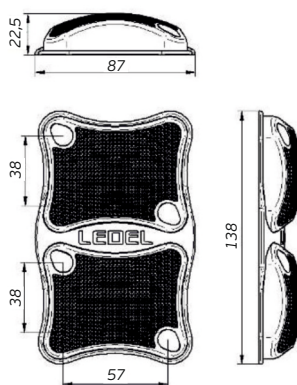

# Бытовые светильники

Модель светильника

Схема

Внешний вид крепления

L-one

Крепление на ровную поверхность

L-one 5x2

Крепление на ровную поверхность