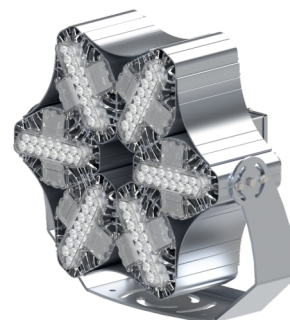

Крепление баннерное ЛЕДЛ.065004.035

L-lego II 330 banner