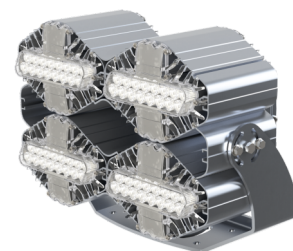

Пржекторные светильники

Модель светильника

Схема

Внешний вид крепления

L-lego II 220 banner