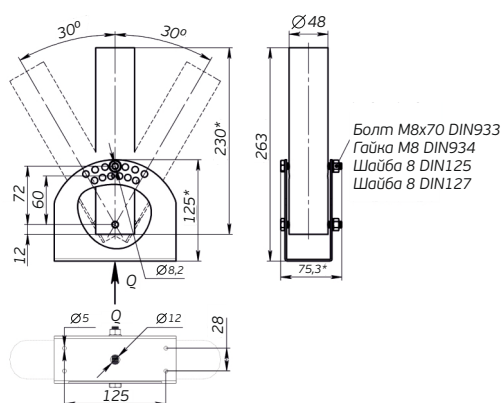

L-street Turbine

40/60/80/120

Консольное крепление к стене ЛЕДЛ.074012.098