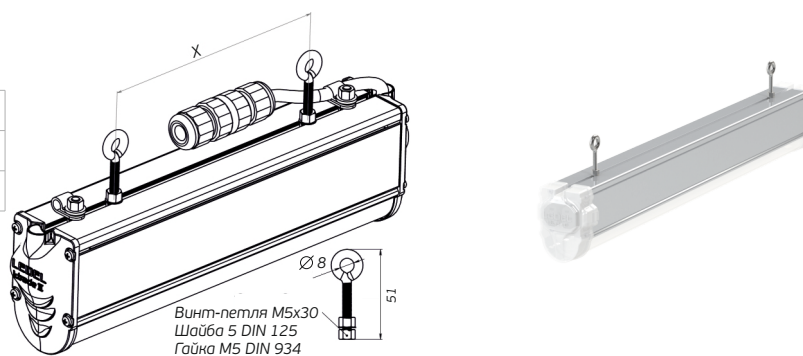

Подвесное крепление винт-петля