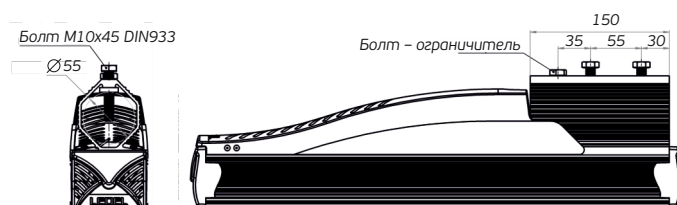

Уличные светильники

Модель светильника

Схема

Внешний вид крепления

L-street
24/48/72/96/200