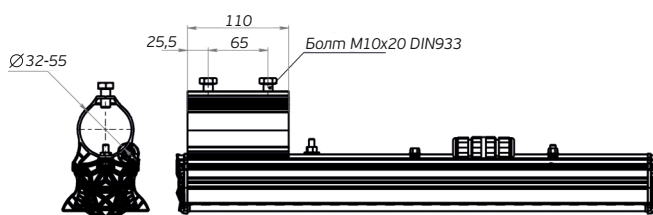

# Уличные светильники

Модель светильника

Схема

Внешний вид крепления

L-street  
24/48/72/96/200

Стандартный кронштейн для установки на консоль ЛЕДЛ.051001.022

L-street Turbine  
40/60/80/120

Стандартный кронштейн для установки на консоль ЛЕДЛ.051300.019