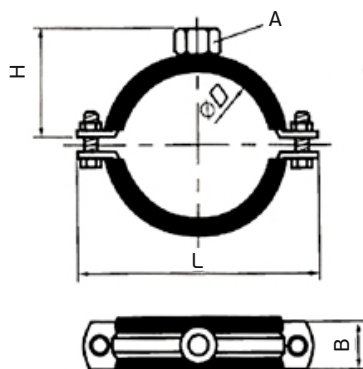

# Архитектурные светильники

Модель светильника

Схема

Внешний вид крепления

L-line A  
L-line F

Крепеж-клипса для труб типа ПНД

L-line A  
L-line F

(D=32-36; A=M8; B=20 мм  
H=34,5 мм; L=76 мм)