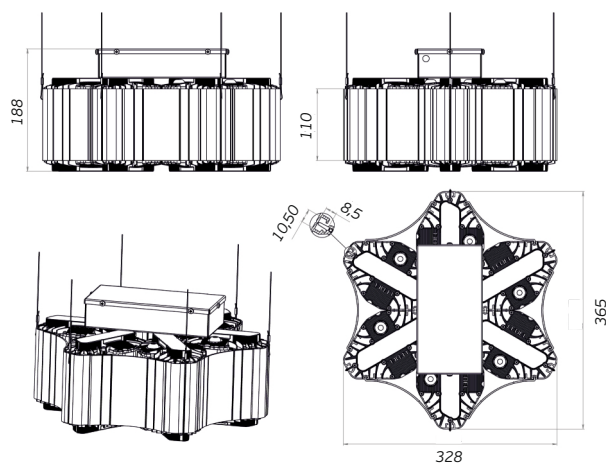

# Промышленные светильники

Модель светильника

Схема

Внешний вид крепления

L-lego II 220

Подвес на трос

L-lego II 330

Подвес на трос