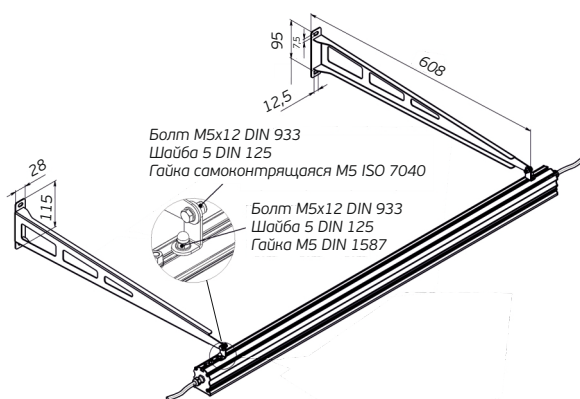

Торговые светильники

Модель светильника

Схема

Внешний вид крепления

L-trade
16/32/55