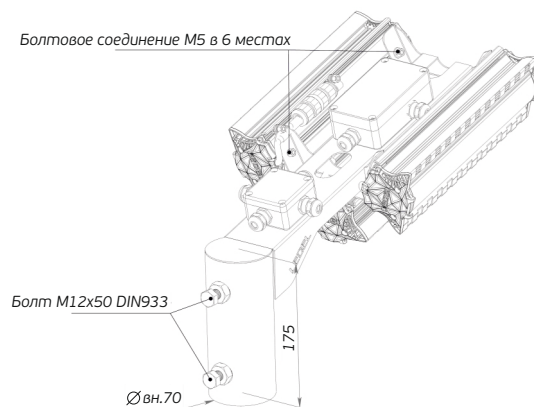

Крепление L-street 48 GP ЛЕДЛ.053002.010