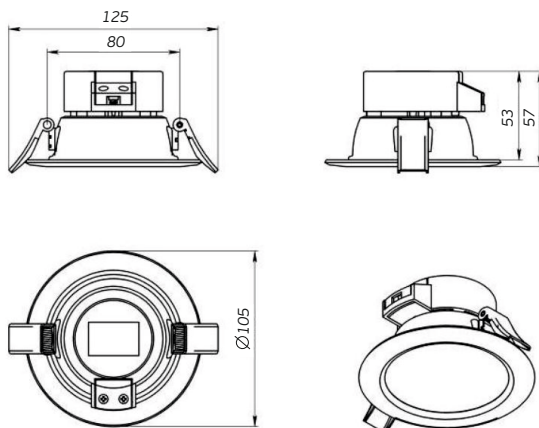

## L-trade II 12/20/45/65/130

|            |     |     |     |      |      |
|------------|-----|-----|-----|------|------|
| L-trade II | 12  | 20  | 45  | 65   | 130  |
| X          | 190 | 400 | 900 | 1400 | 2900 |
| Кол-во     | 2   | 2   | 2   | 2    | 3    |

# Бытовые светильники

Модель светильника

Схема

Внешний вид крепления

Radian NEW 12

Крепление под монтажное отверстие  $\varnothing 85-95$  мм

Radian NEW 15

Крепление под монтажное отверстие  $\varnothing 150-165$  мм