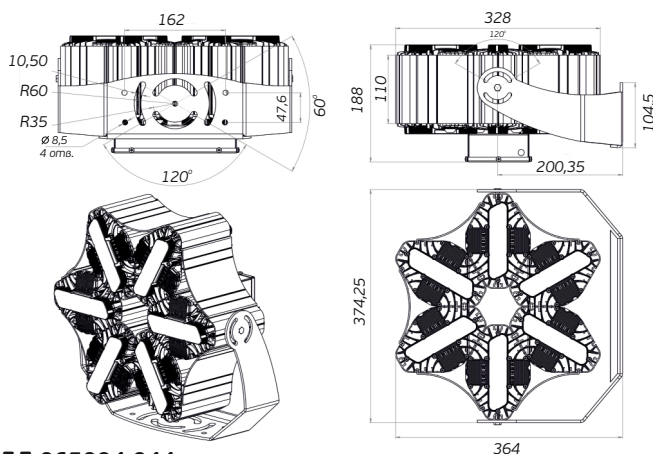

Крепление баннерное ЛЕДЛ.065004.035

L-lego II 330 banner