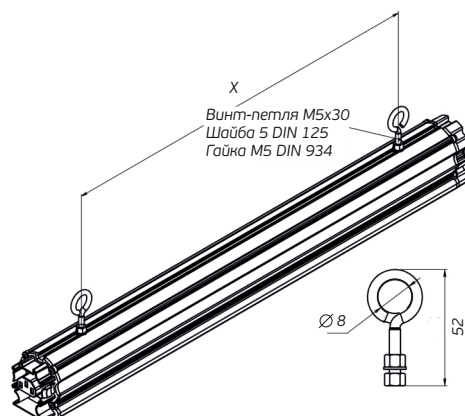

Накладное крепление ЛЕДЛ.066001.065

L-trade
16/32/55

L-trade	16	32	55
X	400	900	1300