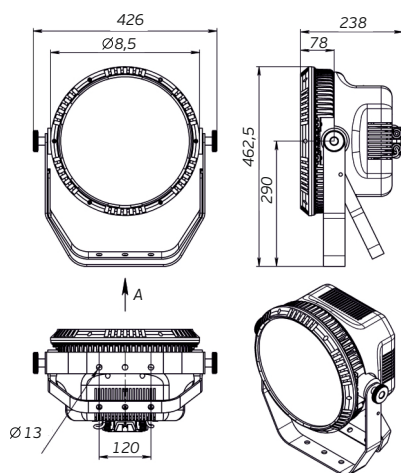

Пржекторные светильники

Модель светильника

Схема

Внешний вид крепления

L-banner 600 (Sport)

Крепление баннерное