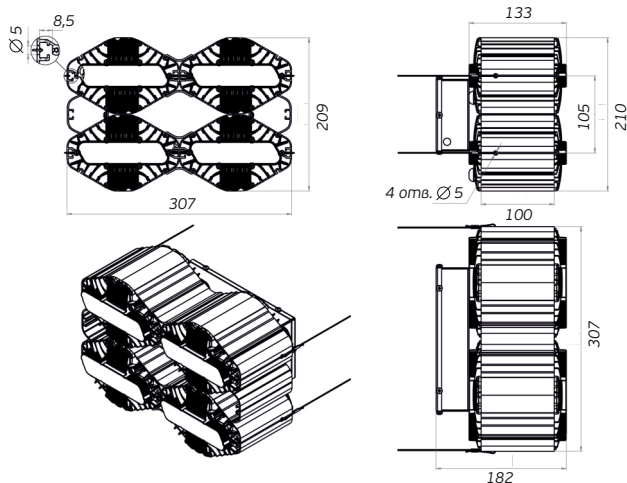

Промышленные светильники

Модель светильника

Схема

Внешний вид крепления

L-lego II 220