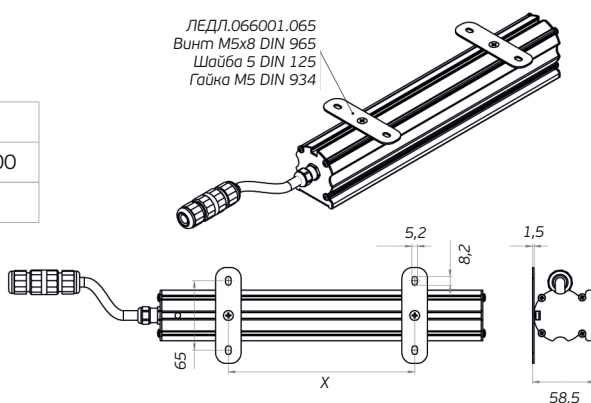

Крепление поворотное для подсветки школьных досок ЛЕДЛ.066001.111

L-trade
16/32/55

L-trade	16	32	55
X	225	550	1100
Кол-во	2	2	3

ЛЕДЛ.066001.065
Винт M5x8 DIN 965
Шайба 5 DIN 125
Гайка M5 DIN 934