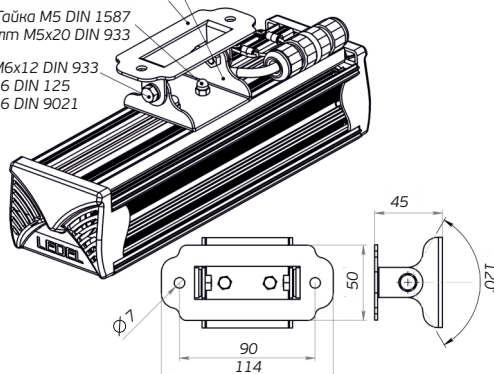

L-industry NEW 12

ЛЕДЛ.032100.002 крепление к профилю
ЛЕДЛ.032100.001 крепление к стене

Гайка М5 DIN 1587
Болт М5х20 DIN 933
Болт М6х12 DIN 933
Шайба 6 DIN 125
Шайба 6 DIN 9021