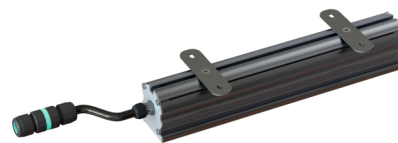

Крепление поворотное для подсветки школьных досок ЛЕДЛ.066001.111

L-trade
16/32/55

L-trade	16	32	55
X	225	550	1100
Кол-во	2	2	3

ЛЕДЛ.066001.065
Винт M5x8 DIN 965
Шайба 5 DIN 125
Гайка M5 DIN 934