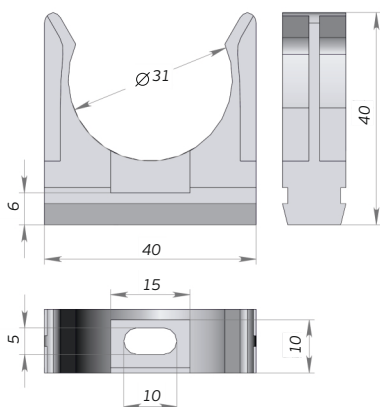

# Архитектурные светильники

Модель светильника

Схема

Внешний вид крепления

L-line A  
L-line F

Крепеж-клипса для труб типа ПНД

L-line A  
L-line F

(D=32-36; A=M8; B=20 мм  
H=34,5 мм; L=76 мм)