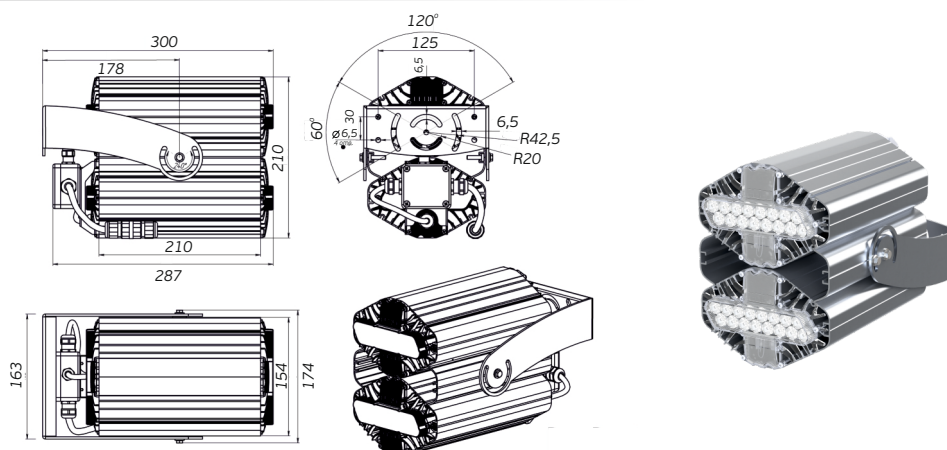

Крепление баннерное ЛЕДЛ.065004.015

L-lego II 165 banner