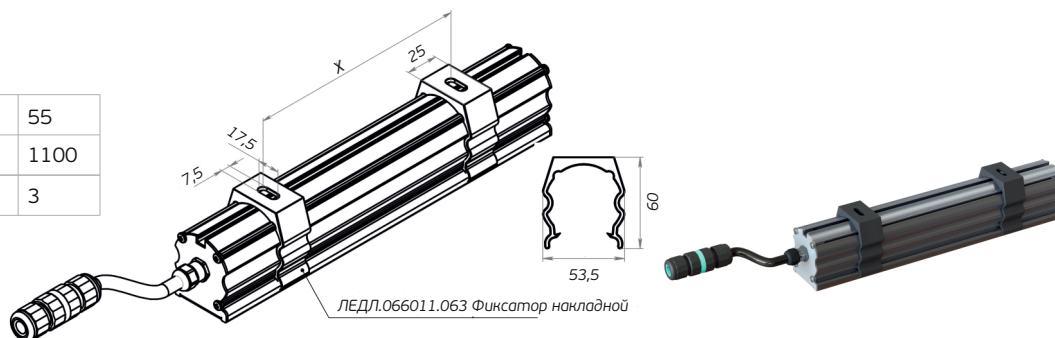

# Торговые светильники

Модель светильника

Схема

Внешний вид крепления

**L-trade**  
16/32/55

|         |     |     |      |
|---------|-----|-----|------|
| L-trade | 16  | 32  | 55   |
| X       | 225 | 550 | 1100 |
| Кол-во  | 2   | 2   | 3    |