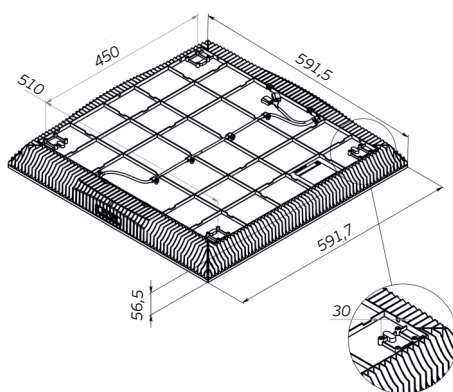

Посадочные отверстия для крепления к потолку или стене

L-office (пластиковый корпус)
32/55