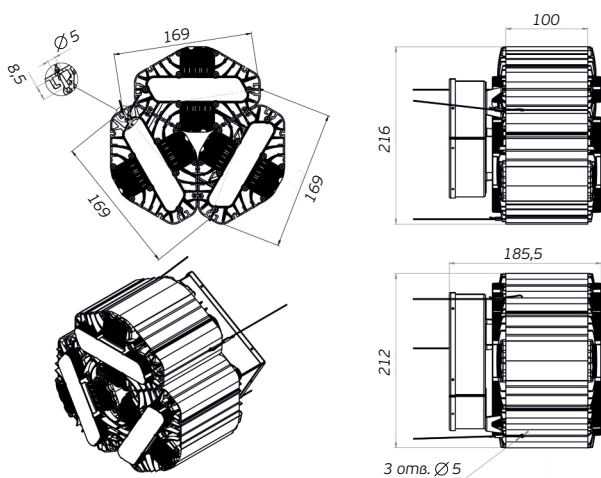

Подвес на трос

L-lego II 165