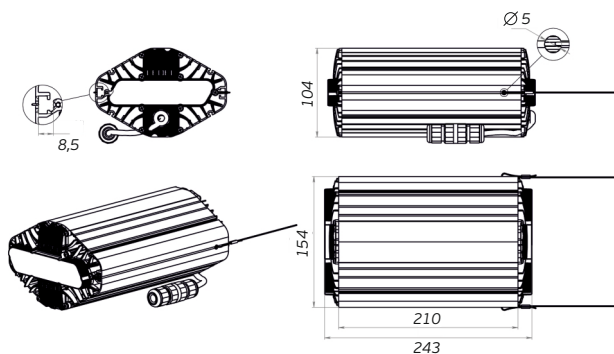

Промышленные светильники

Модель светильника

Схема

Внешний вид крепления

L-lego II 30/55