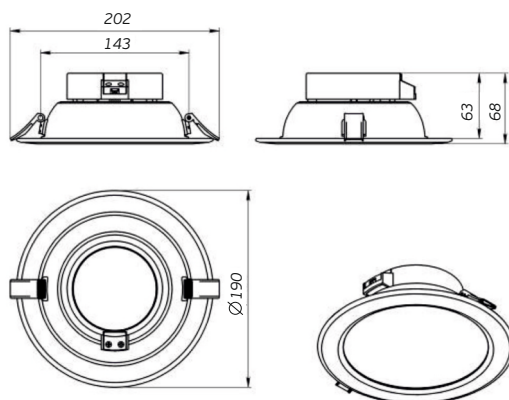

# Бытовые светильники

Модель светильника

Схема

Внешний вид крепления

Radian NEW 12

Крепление под монтажное отверстие  $\varnothing 85-95$  мм

Radian NEW 15

Крепление под монтажное отверстие  $\varnothing 150-165$  мм