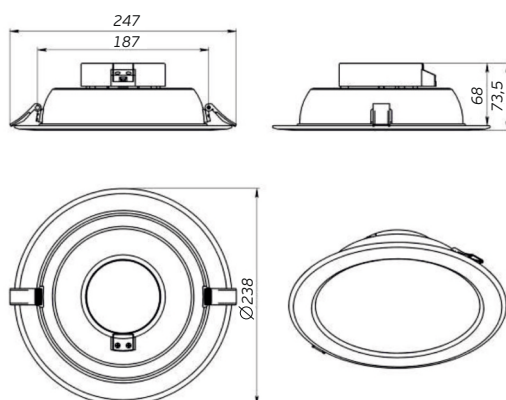

# Бытовые светильники

Модель светильника

Схема

Внешний вид крепления

Radian NEW 12

Крепление под монтажное отверстие  $\varnothing 85-95$  мм

Radian NEW 15

Крепление под монтажное отверстие  $\varnothing 150-165$  мм

Radian NEW 25

Крепление под монтажное отверстие  $\varnothing 190-200$  мм