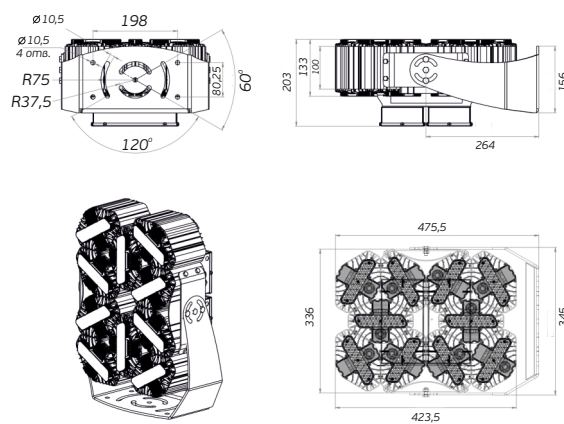

Крепление баннерное ЛЕДЛ.065004.044

L-lego II 500 banner