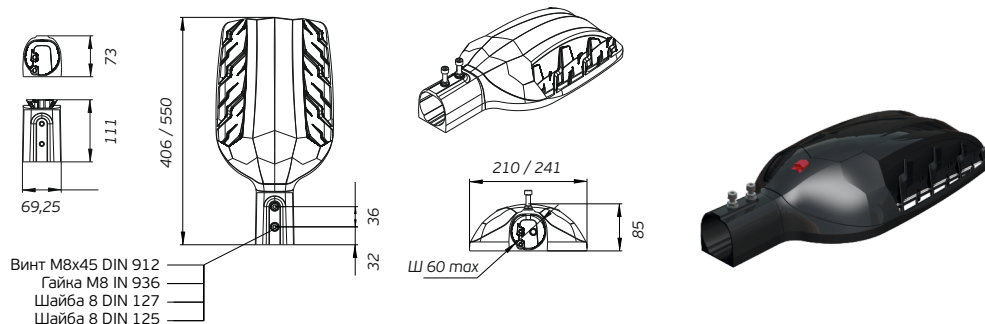

Уличные светильники

Модель светильника

Схема

Внешний вид крепления

Street X1
Street X1 Pro