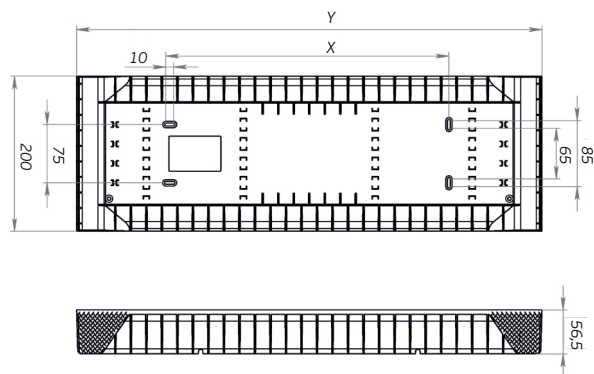

# Школьные и офисные светильники

Модель светильника

Схема

Внешний вид крепления

L-School  
16/32/55

|          |     |       |
|----------|-----|-------|
| L-School | 16  | 32/55 |
| X        | 365 | 880   |
| Y        | 600 | 1200  |