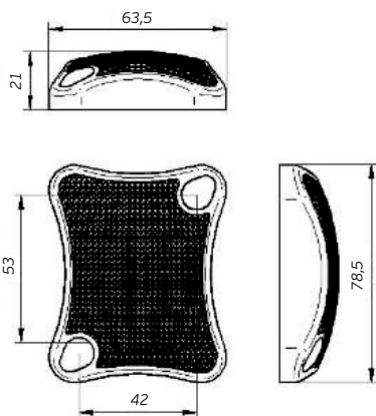

# Бытовые светильники

Модель светильника

Схема

Внешний вид крепления

Radian NEW 12

Крепление под монтажное отверстие  $\varnothing 85-95$  мм

Radian NEW 15

Крепление под монтажное отверстие  $\varnothing 150-165$  мм

Radian NEW 25

Крепление под монтажное отверстие  $\varnothing 190-200$  мм

# Бытовые светильники

Модель светильника

Схема

Внешний вид крепления

L-one

Крепление на ровную поверхность

L-one 5x2

Крепление на ровную поверхность