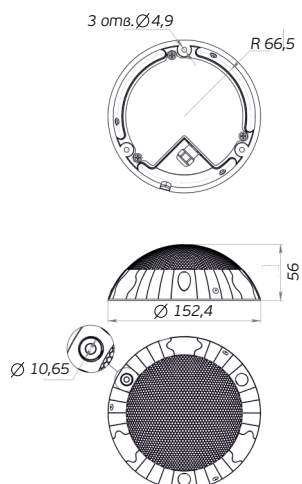

Крепление на ровную поверхность