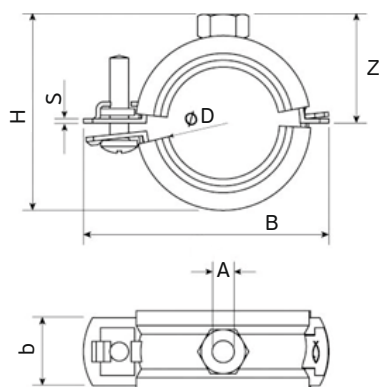

Хомут M8 с быстродействующим замком