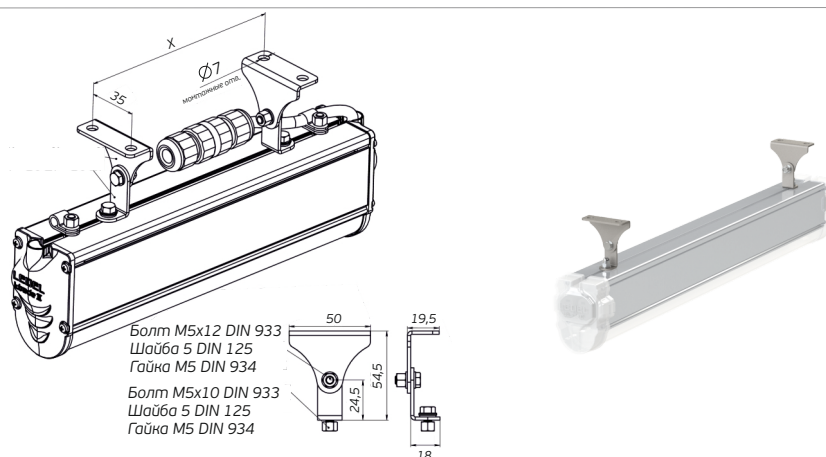

Поворотное крепление ЛЕДЛ.066001.072, ЛЕДЛ.066001.073

L-trade II
12/20/45/65/130

L-trade II	12	20	45	65	130
X	190	400	900	1400	2900
Кол-во	2	2	2	2	3