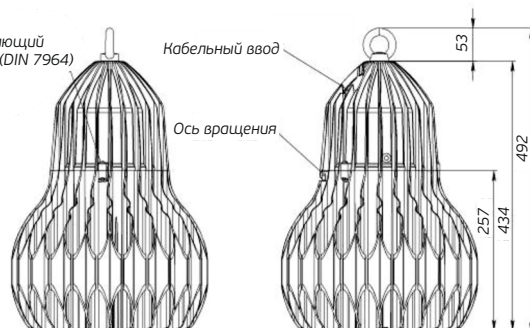

# Промышленные светильники

Модель светильника

Схема

Внешний вид крепления

L-lego II 220

Подвес на трос

L-lego II 330

Подвес на трос

L-industry 115/230

Винт невыпадающий  
ГОСТ 10337-80 (DIN 7964)  
3 шт.

Кабельный ввод

Ось вращения

Рым-гайка M12 (DIN582) для подвесного крепления