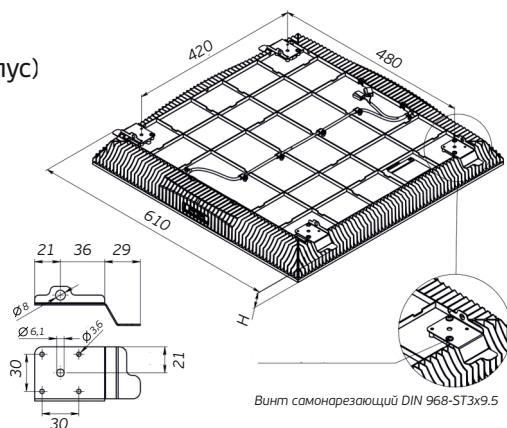

Посадочные отверстия для крепления к потолку или стене

L-office (пластиковый корпус)
32/55