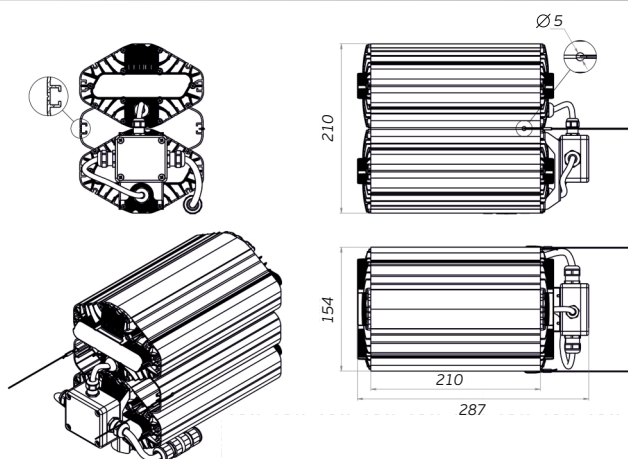

Подвес на трос

L-lego II 110